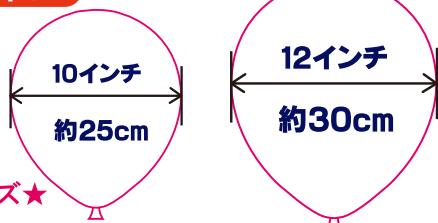

## シルク印刷用バルーン カラーチャート

丸型  
スタンダード  
カラー

サイズ10"・12"  
(25cm/30cm)

丸	ブルー	グリーン	レッド	イエロー	オレンジ	ホワイト	ピンク	ライトブルー
10"	FAN10000	FAN10001	FAN10002	FAN10003	FAN10004	FAN10005	FAN10006	FAN10007
12"	KBR10000	KBR10001	KBR10002	KBR10003	KBR10004	KBR10005	KBR10006	KBR10007

ハート型  
スタンダード  
カラー

サイズ10"  
(25cm)

ハート	ホワイト	イエロー	オレンジ	レッド	ピンク	ブルー	ライトブルー	グリーン
10"	PYS90201	PYS90202	PYS90203	PYS90204	PYS90205	PYS90206	PYS90207	PYS90208

ハート型  
スタンダード  
カラー

サイズ11"  
(28cm)

ハート	レッド	ブルー	グリーン	イエロー	オレンジ	ホワイト	ピンク
11"	ROY10000	ROY10001	ROY10002	ROY10003	ROY10004	ROY10005	ROY10006

### 丸型サイズ

★定番サイズ★