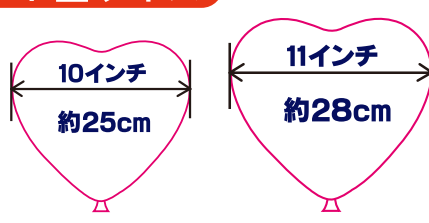

ハート型サイズ

ハートは
こっちがおすすめ★

色・形が良く
比較的
割れにくいです

名入れゴム風船の価格に関しましては別途お見積りいたします。
形・サイズ・数量・片面or両面等の条件をお知らせください。